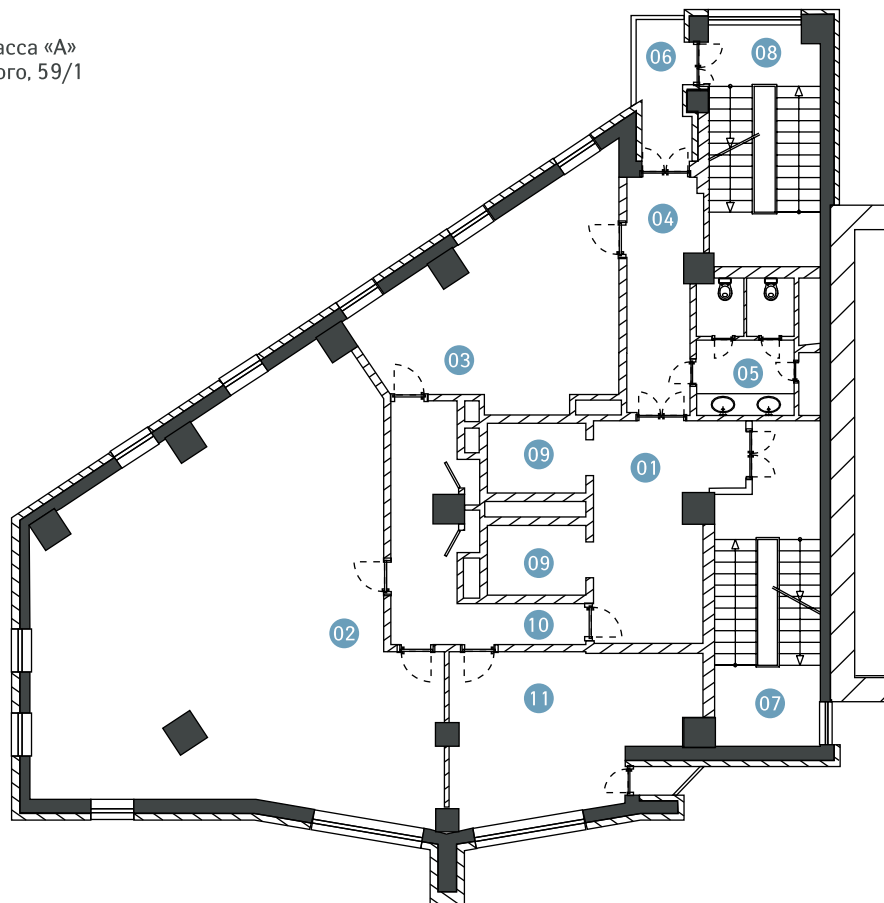

Бизнес-центр класса «А»
Пермь, Островского, 59/1

№	Наименование помещений	Площадь, М ²
1	Лифтовой холл	18.85
2	Офис-1	100.03
3	Офис-2	29.92
4	Коридор	11.10
5	Санузел	8.03
6	Балкон	5.42
7	Лестница №1	18.56
8	Лестница №2	18.40
9	Шахта лифта	9.42
10	Коридор	14.73
11	Балкон	1.14
12	Офис-3	24.79
	Общая площадь	260.39